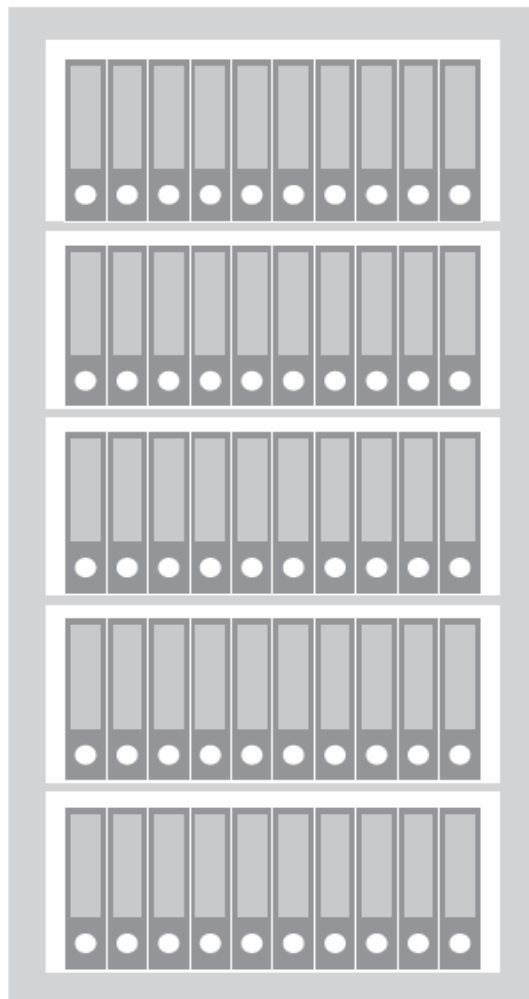

# DS Premium

DS 80 Premium

Außenmaß 800 x 700 x 500 mm  
Innenmaß 675 x 565 x 395 mm

**14 Ordner** in 2 Reihen

DS 125 Premium

Außenmaß 1250 x 700 x 500 mm  
Innenmaß 1125 x 565 x 395 mm

**21 Ordner** in 3 Reihen

DS 150 Premium

Außenmaß 1500 x 700 x 500 mm  
Innenmaß 1375 x 565 x 395 mm

**28 Ordner** in 4 Reihen

# DS Premium

DS 195 Premium

Außenmaß 1950 x 700 x 500 mm  
Innenmaß 1825 x 565 x 335 mm

**35 Ordner** in 5 Reihen

DS 195 L Premium

Außenmaß 1950 x 920 x 550 mm  
Innenmaß 1825 x 815 x 365 mm

**50 Ordner** in 5 Reihen

DS 195 XL Premium

Außenmaß 1950 x 1260 x 650 mm  
Innenmaß 1825 x 1125 x 365 mm

**70 Ordner** in 5 Reihen