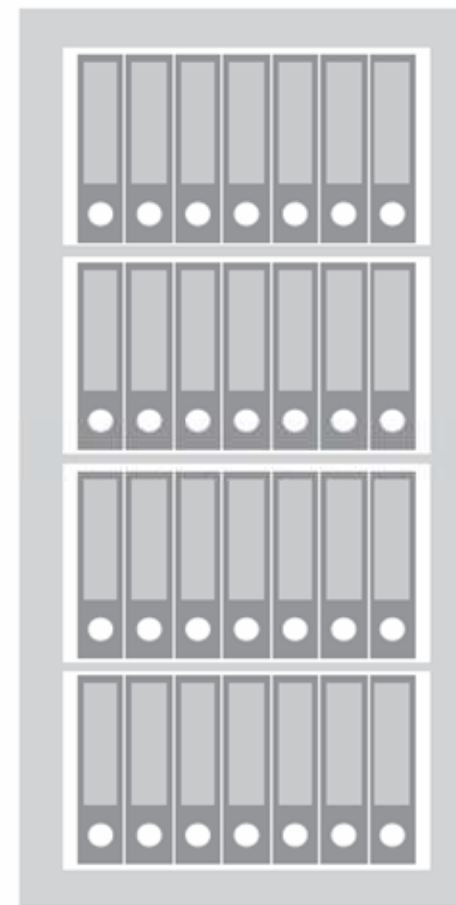

# DS Premium

DS 80 Premium

Außenmaß 800 x 700 x 500 mm  
Innenmaß 675 x 565 x 395 mm

**14 Ordner** in 2 Reihen

DS 125 Premium

Außenmaß 1250 x 700 x 500 mm  
Innenmaß 1125 x 565 x 395 mm

**21 Ordner** in 3 Reihen

DS 150 Premium

Außenmaß 1500 x 700 x 500 mm  
Innenmaß 1375 x 565 x 395 mm

**28 Ordner** in 4 Reihen

# DS Premium

DS 195 Premium

Außenmaß 1950 x 700 x 500 mm  
Innenmaß 1825 x 565 x 335 mm

**35 Ordner** in 5 Reihen

DS 195 L Premium

Außenmaß 1950 x 920 x 550 mm  
Innenmaß 1825 x 815 x 365 mm

**50 Ordner** in 5 Reihen

DS 195 XL Premium

Außenmaß 1950 x 1260 x 650 mm  
Innenmaß 1825 x 1125 x 365 mm

**70 Ordner** in 5 Reihen