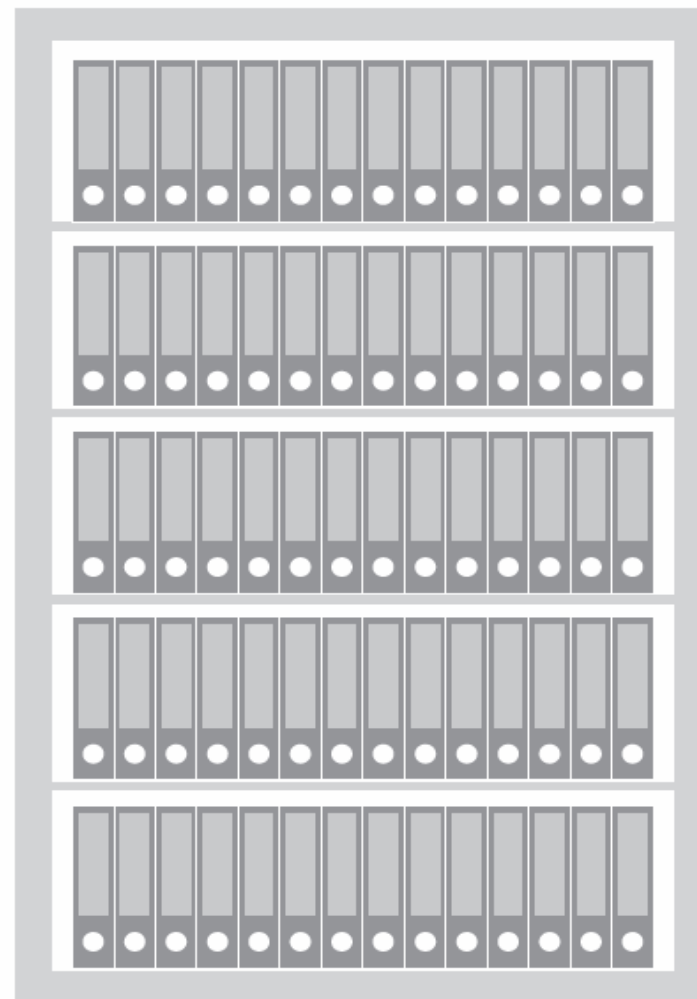

# DS Premium

DS 80 Premium

Außenmaß 800 x 700 x 500 mm  
Innenmaß 675 x 565 x 395 mm

**14 Ordner** in 2 Reihen

DS 125 Premium

Außenmaß 1250 x 700 x 500 mm  
Innenmaß 1125 x 565 x 395 mm

**21 Ordner** in 3 Reihen

DS 150 Premium

Außenmaß 1500 x 700 x 500 mm  
Innenmaß 1375 x 565 x 395 mm

**28 Ordner** in 4 Reihen

# DS Premium

DS 195 Premium

Außenmaß 1950 x 700 x 500 mm  
Innenmaß 1825 x 565 x 335 mm

**35 Ordner** in 5 Reihen

DS 195 L Premium

Außenmaß 1950 x 920 x 550 mm  
Innenmaß 1825 x 815 x 365 mm

**50 Ordner** in 5 Reihen

DS 195 XL Premium

Außenmaß 1950 x 1260 x 650 mm  
Innenmaß 1825 x 1125 x 365 mm

**70 Ordner** in 5 Reihen