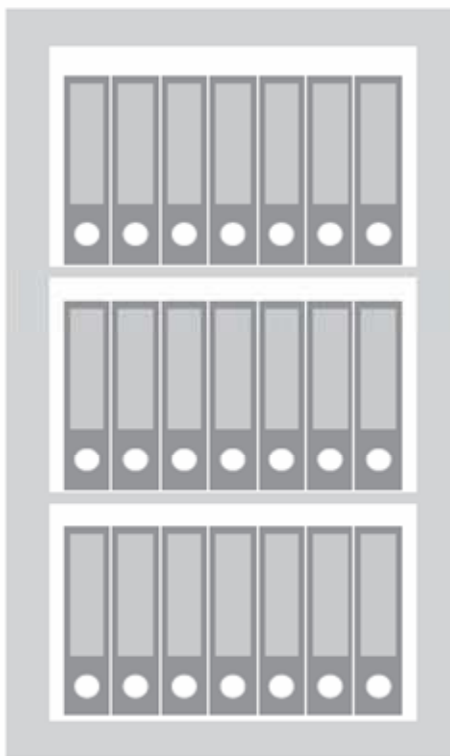

# DS Premium

DS 80 Premium

Außenmaß 800 x 700 x 500 mm  
Innenmaß 675 x 565 x 395 mm

**14 Ordner** in 2 Reihen

DS 125 Premium

Außenmaß 1250 x 700 x 500 mm  
Innenmaß 1125 x 565 x 395 mm

**21 Ordner** in 3 Reihen

DS 150 Premium

Außenmaß 1500 x 700 x 500 mm  
Innenmaß 1375 x 565 x 395 mm

**28 Ordner** in 4 Reihen

# DS Premium

DS 195 Premium

Außenmaß 1950 x 700 x 500 mm  
Innenmaß 1825 x 565 x 335 mm

**35 Ordner** in 5 Reihen

DS 195 L Premium

Außenmaß 1950 x 920 x 550 mm  
Innenmaß 1825 x 815 x 365 mm

**50 Ordner** in 5 Reihen

DS 195 XL Premium

Außenmaß 1950 x 1260 x 650 mm  
Innenmaß 1825 x 1125 x 365 mm

**70 Ordner** in 5 Reihen