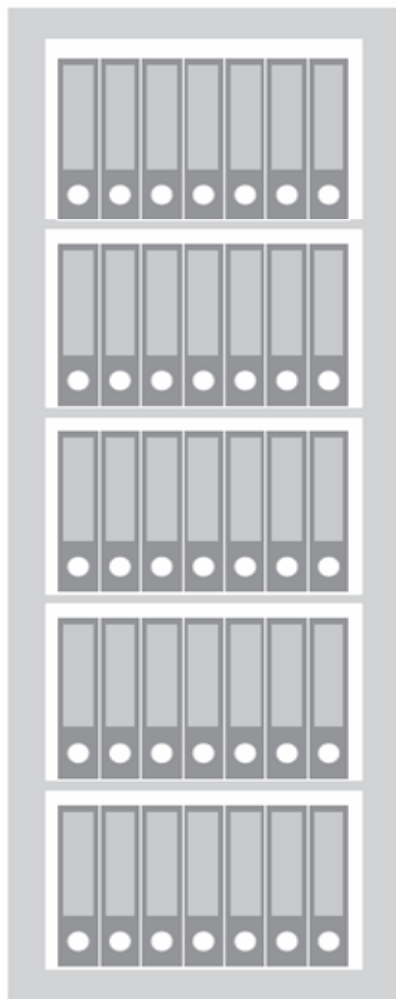

# DS Premium

DS 80 Premium

Außenmaß 800 x 700 x 500 mm  
Innenmaß 675 x 565 x 395 mm

**14 Ordner** in 2 Reihen

DS 125 Premium

Außenmaß 1250 x 700 x 500 mm  
Innenmaß 1125 x 565 x 395 mm

**21 Ordner** in 3 Reihen

DS 150 Premium

Außenmaß 1500 x 700 x 500 mm  
Innenmaß 1375 x 565 x 395 mm

**28 Ordner** in 4 Reihen

# DS Premium

DS 195 Premium

Außenmaß 1950 x 700 x 500 mm  
Innenmaß 1825 x 565 x 335 mm

**35 Ordner** in 5 Reihen

DS 195 L Premium

Außenmaß 1950 x 920 x 550 mm  
Innenmaß 1825 x 815 x 365 mm

**50 Ordner** in 5 Reihen

DS 195 XL Premium

Außenmaß 1950 x 1260 x 650 mm  
Innenmaß 1825 x 1125 x 365 mm

**70 Ordner** in 5 Reihen