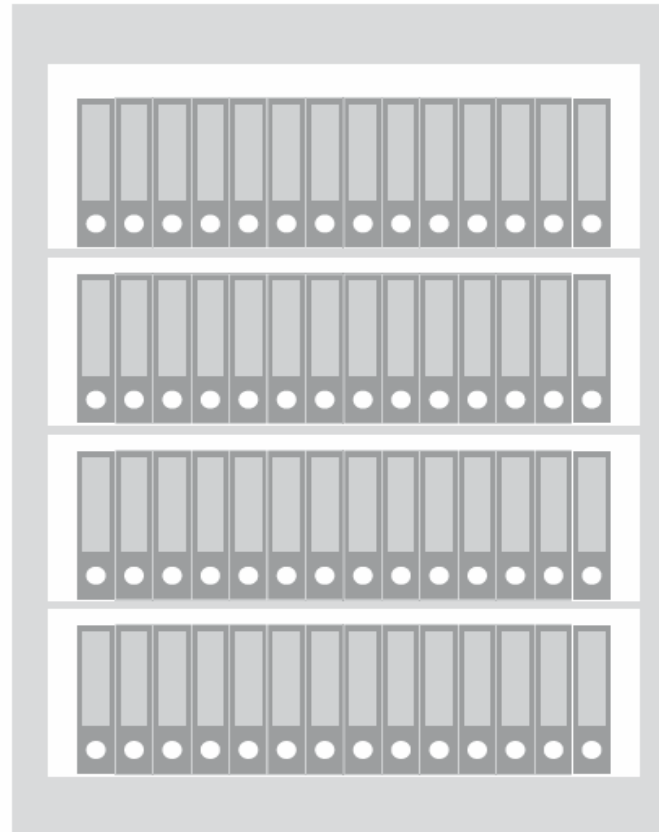

MegaPaper Premium

MegaPaper 100 Premium

Außenmaß 1075 x 800 x 570 mm
Innenmaß 810 x 660 x 334 mm

16 Ordner in 2 Reihen

MegaPaper 140 Premium

Außenmaß 1375 x 800 x 570 mm
Innenmaß 1110 x 660 x 334 mm

24 Ordner in 3 Reihen

MegaPaper 160 Premium

Außenmaß 1575 x 800 x 570 mm
Innenmaß 1310 x 660 x 334 mm

24 Ordner in 3 Reihen

MegaPaper 180 Premium

Außenmaß 1775 x 800 x 570 mm
Innenmaß 1510 x 660 x 334 mm

32 Ordner in 4 Reihen

MegaPaper Premium

MegaPaper 180 L Premium

Außenmaß 1775 x 1300 x 570 mm
Innenmaß 1515 x 1160 x 334 mm

56 Ordner in 4 Reihen