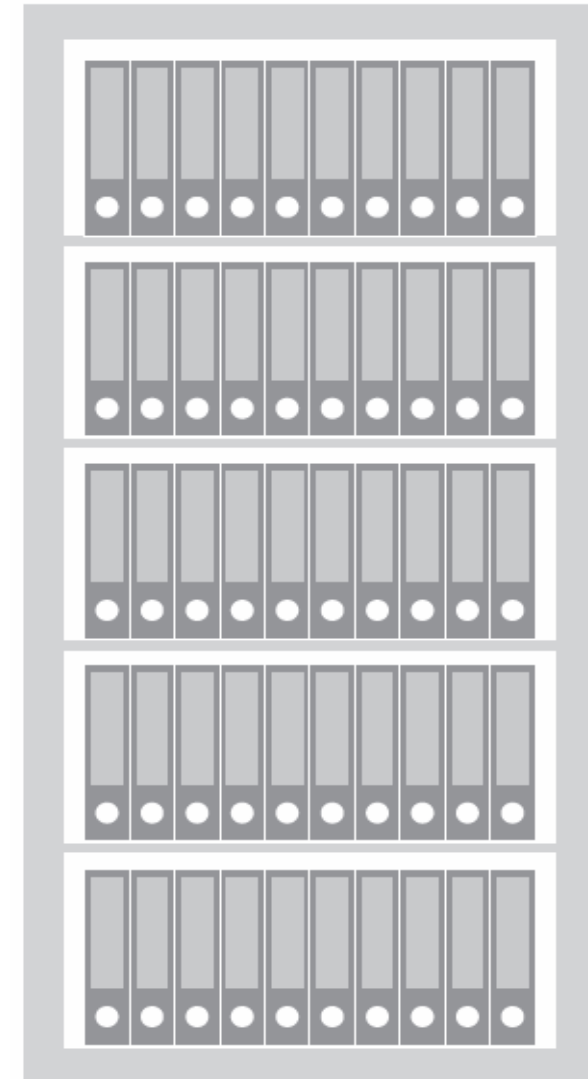

Office Premium

Office 3 Premium

Aussenmaße 1950 x 930 x 520
Innenmaße 1800 x 814 x 420

50 Ordner in 3 Reihen

Office 2 Premium

Aussenmaße 1220 x 930 x 520
Innenmaße 1050 x 814 x 405

30 Ordner in 3 Reihen

Office 1 Premium

Aussenmaße 1220 x 600 x 520
Innenmaße 1082 x 506 x 420

18 Ordner in 3 Reihen

ACHTUNG: Bei Modell Office 1 Premium Einteilung mit 2 Fachböden (Standard Ausstattung 1 Fachboden)!

Office Premium

Office 4 Premium

Aussenmaße 1951 x 1250 x 520
Innenmaße 1780 x 1134 x 405

70 Ordner in 3 Reihen

ACHTUNG: Bei Modell Office 1 Premium Einteilung mit 2 Fachböden (Standard Ausstattung 1 Fachboden)!