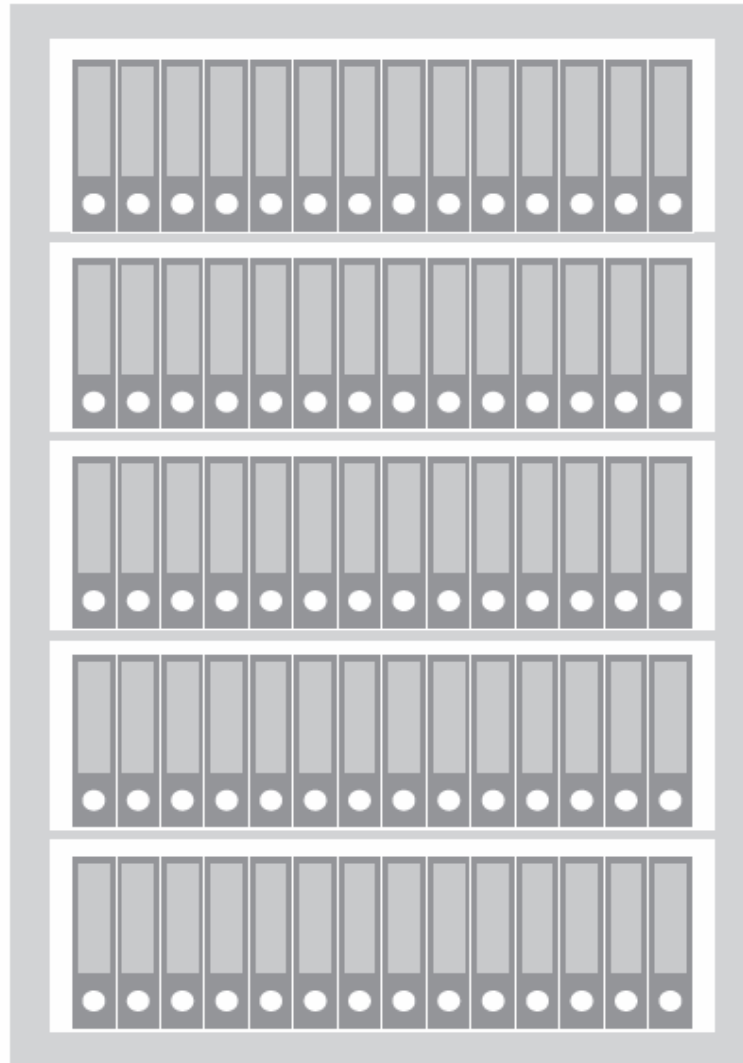

Office Premium

Office 3 Premium

Aussenmaße 1950 x 930 x 520
Innenmaße 1800 x 814 x 420

50 Ordner in 3 Reihen

Office 2 Premium

Aussenmaße 1220 x 930 x 520
Innenmaße 1050 x 814 x 405

30 Ordner in 3 Reihen

Office 1 Premium

Aussenmaße 1220 x 600 x 520
Innenmaße 1082 x 506 x 420

18 Ordner in 3 Reihen

ACHTUNG: Bei Modell Office 1 Premium Einteilung mit 2 Fachböden (Standard Ausstattung 1 Fachboden)!

Office Premium

Office 4 Premium

Aussenmaße 1951 x 1250 x 520
Innenmaße 1780 x 1134 x 405

70 Ordner in 3 Reihen

ACHTUNG: Bei Modell Office 1 Premium Einteilung mit 2 Fachböden (Standard Ausstattung 1 Fachboden)!