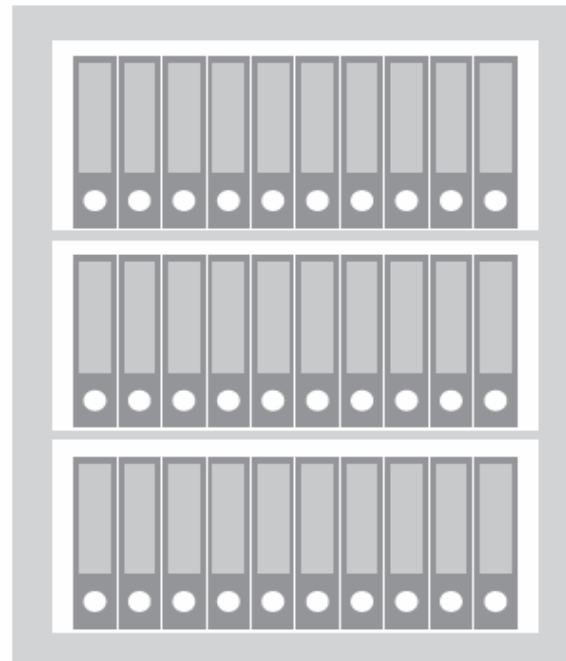

Office Premium

Office 3 Premium

Aussenmaße 1950 x 930 x 520
Innenmaße 1800 x 814 x 420

50 Ordner in 3 Reihen

Office 2 Premium

Aussenmaße 1220 x 930 x 520
Innenmaße 1050 x 814 x 405

30 Ordner in 3 Reihen

Office 1 Premium

Aussenmaße 1220 x 600 x 520
Innenmaße 1082 x 506 x 420

18 Ordner in 3 Reihen

ACHTUNG: Bei Modell Office 1 Premium Einteilung mit 2 Fachböden (Standard Ausstattung 1 Fachboden)!

Office Premium

Office 4 Premium

Aussenmaße 1951 x 1250 x 520
Innenmaße 1780 x 1134 x 405

70 Ordner in 3 Reihen

ACHTUNG: Bei Modell Office 1 Premium Einteilung mit 2 Fachböden (Standard Ausstattung 1 Fachboden)!